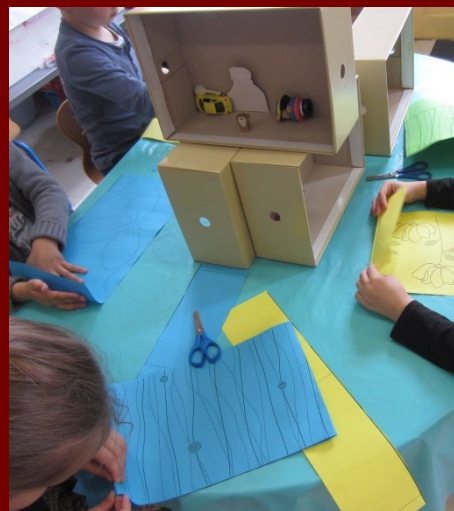

La classe, l'œuvre !
Édition 2016
Musée Ingres
Montauban

Ecole Maternelle Marcel Guerret
Classe de GS
Œuvre :
J.A.D Ingres
Portrait de Mme Gonse, 1852.

En classe : Phase 2
Madame Gonse mise en boîte
Les élèves imaginent et réalisent en 3D
un nouvel environnement pour
Mme Gonse avec des dessins, des
objets, des reproductions ou des
photos.

1 / Découpage et pliage pour le fond de la boîte

2/ Découpage images + positionnement objets